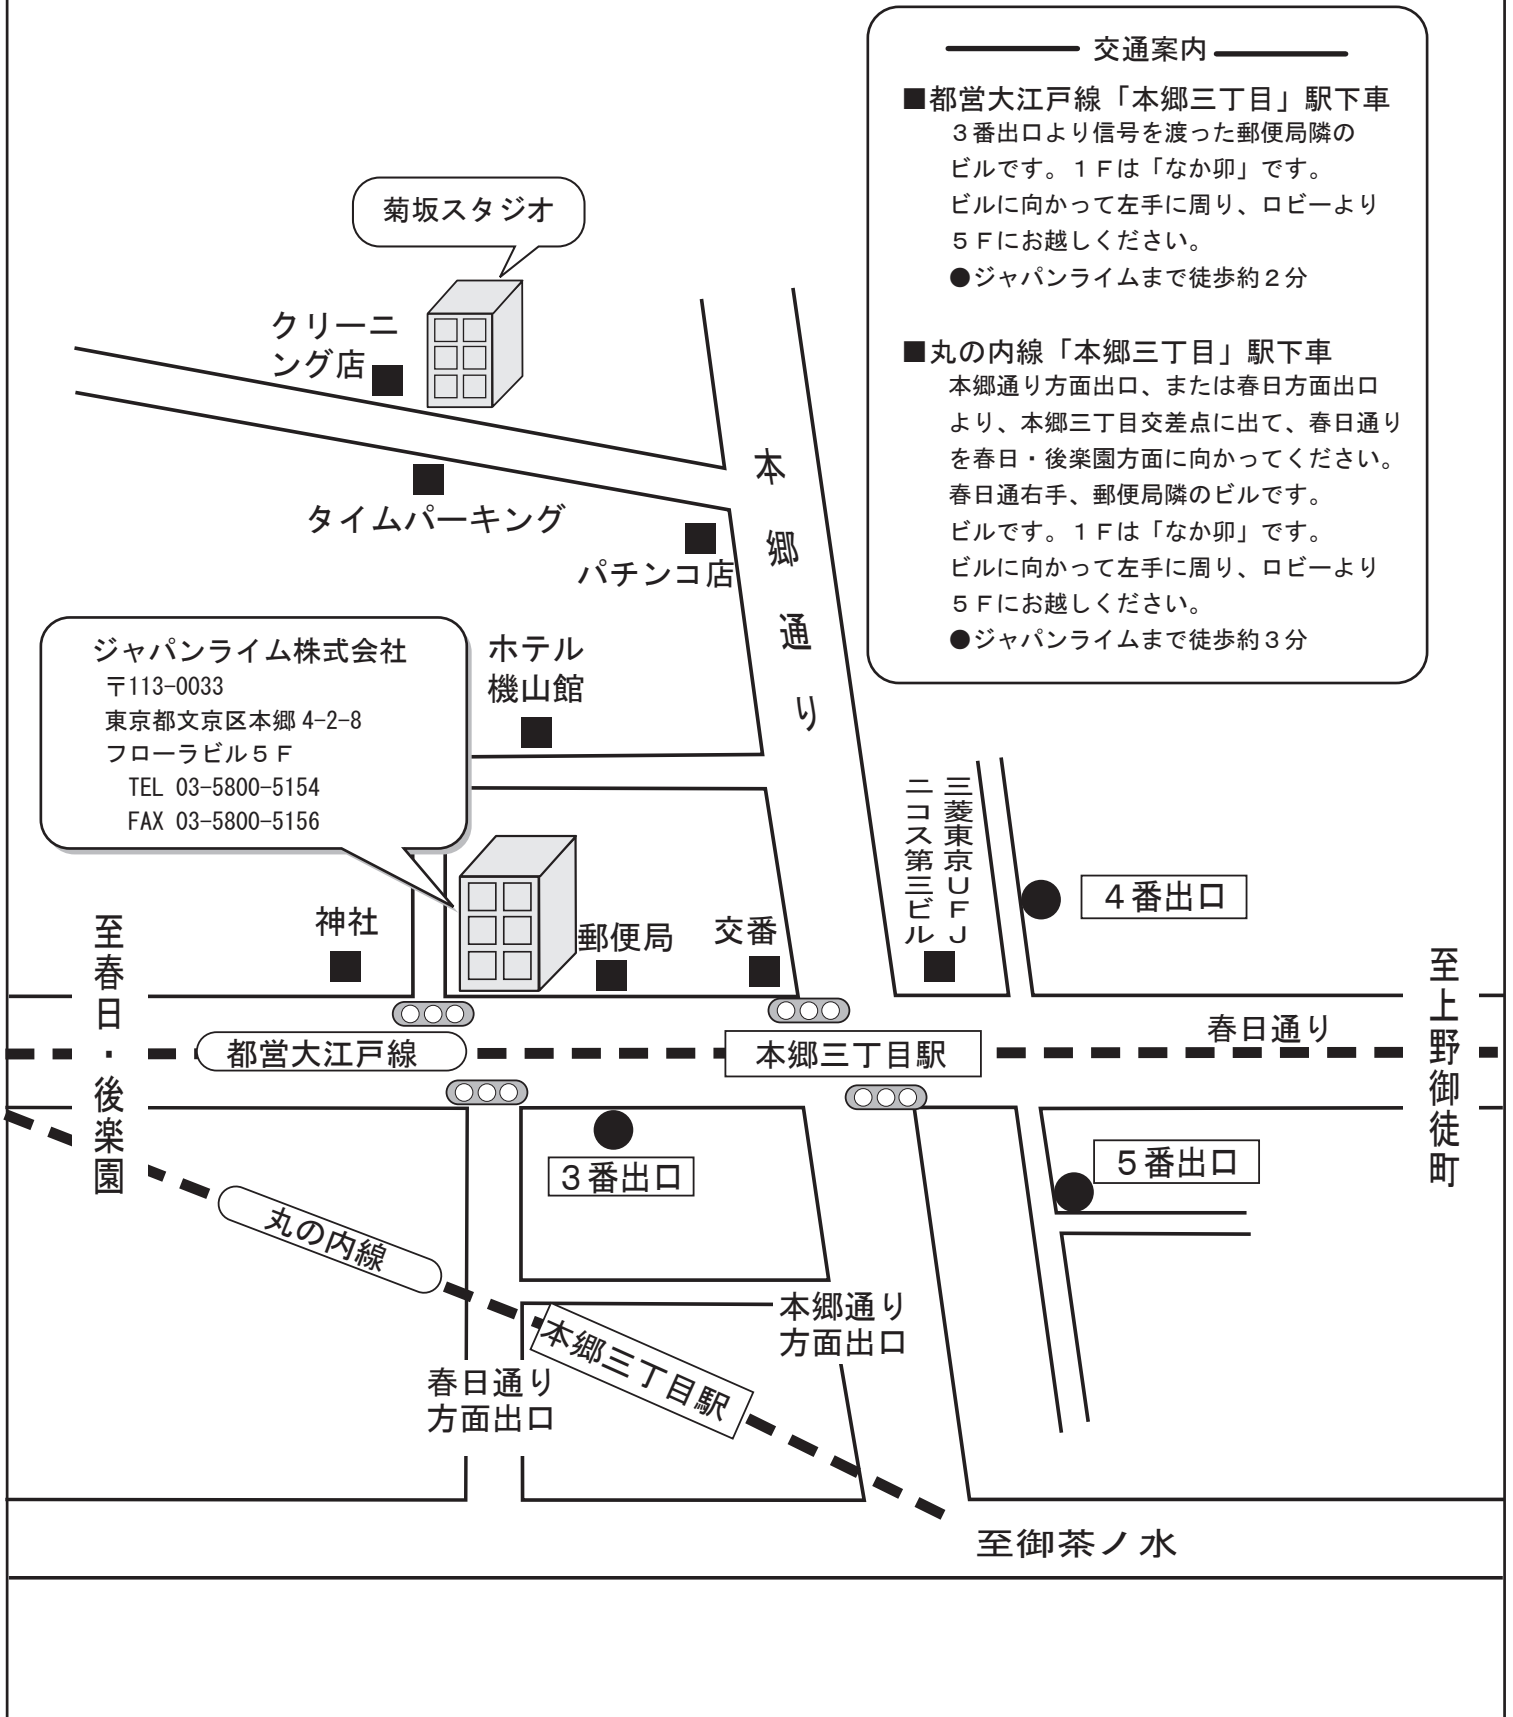

ジャパンライム株式会社ご案内図

交通案内

- 都営大江戸線「本郷三丁目」駅下車
3番出口より信号を渡った郵便局隣のビルです。1Fは「なか卯」です。ビルに向かって左手に周り、ロビーより5Fにお越しください。
● ジャパンライムまで徒歩約2分
- 丸の内線「本郷三丁目」駅下車
本郷通り方面出口、または春日方面出口より、本郷三丁目交差点に出て、春日通りを春日・後楽園方面に向かってください。春日通右手、郵便局隣のビルです。1Fは「なか卯」です。ビルに向かって左手に周り、ロビーより5Fにお越しください。
● ジャパンライムまで徒歩約3分